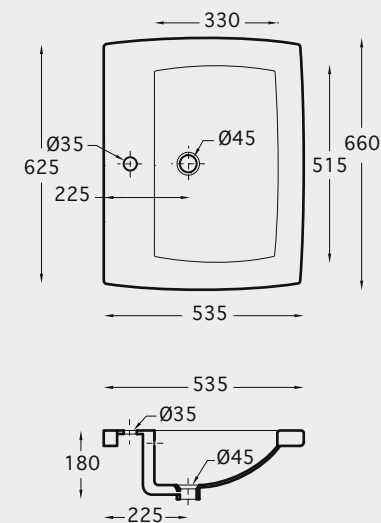

CONSOLE 75 & FUTURA 75

CONSOLE 85 & DESK TITAN
& ARKTIS TOP (VARICOR)

CONSOLE 85 & FUTURA 85

WB MANHATTAN ENCASTRE
& DESK MANHATTAN

W.B. ELEGANCE 50-55
& RIO SUSPENDED

CONSOLE 110 DOUBLE
& FUTURA 110 SUSPENDED