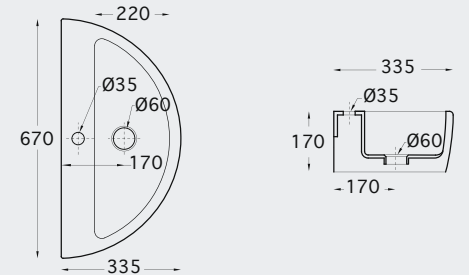

FONTANA
WASHBASIN