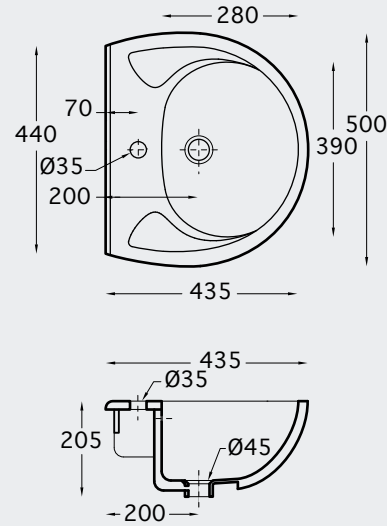

CONSOLE 75 & FUTURA 75

CONSOLE 85 & DESK TITAN
& ARKTIS TOP (VARICOR)

CONSOLE 85 & FUTURA 85

WB MANHATTAN ENCASTRE
& DESK MANHATTAN

W.B. ELEGANCE 50-55
& RIO SUSPENDED

CONSOLE 110 DOUBLE
& FUTURA 110 SUSPENDED